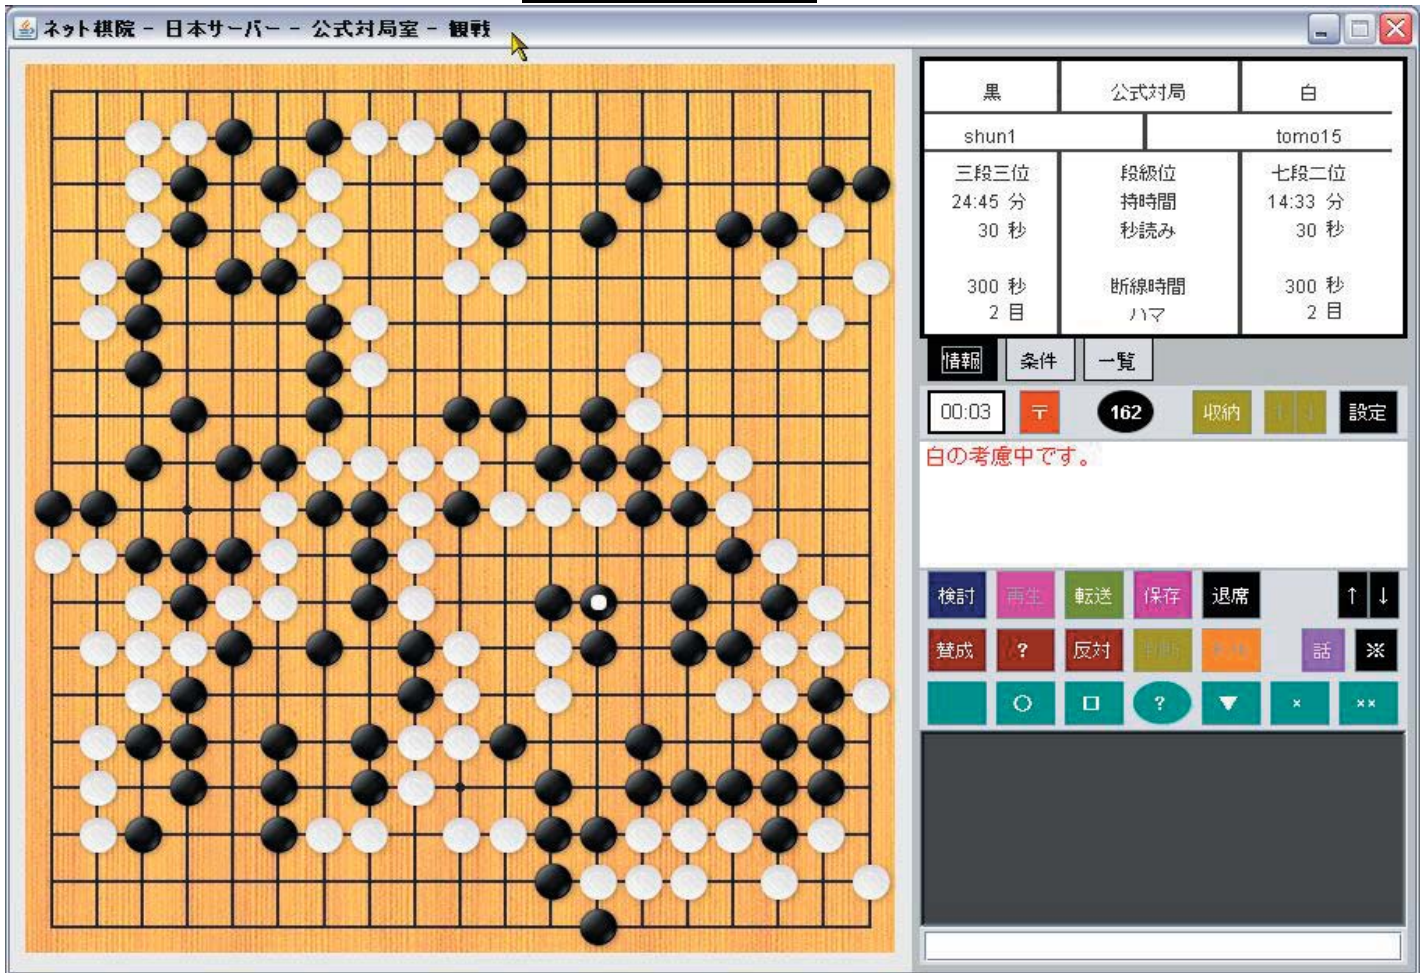

観戦画面

※ 美麗盤石の使用時

会員の種類とサービス

- **自由会員（無料）**
  対局は自由対局室に限られますが、最高峰の正会員Cタイプ同等の対局機能をご利用いただけます。碁コミュニティでは、ネット棋院フォーラム、芸の探求等のコーナーが閲覧いただけます。
- **正会員Aタイプ（有料）**
  ネット棋院段級位決定と昇降の公式対局である公式対局室の対局に参加できます。対局では、ネット棋院が誇る「対局四種の神器」のすべてをご利用いただけます。（対局棋譜は自動保存）碁コミュニティではネット棋院フォーラムにご参加いただけます。
- **正会員Bタイプ（有料）**
  Aタイプのご利用に加え、革新的な囲碁検討機能で局後検討（本人対局に限る）の利用。美麗盤石の利用。各種設定の利用。碁コミュニティへの棋譜転送への対応。自由変更の第2公開名の利用。観戦棋譜の手動保存。碁コミュニティでは交遊の広場の各コーナーへの参加。また、世界最高水準の棋譜管理ソフトである「流星 for ネット棋院」が無償配布されます。
- **正会員Cタイプ（有料）**
  Bタイプに加えて、上質なフリー対局である交遊対局室の利用。囲碁検討機能では、観戦検討、他者対局の局後検討への参加および、検討データ保存に対応。マルチ碁盤画面（対局、観戦）の利用。棋譜検索機能による過去からの全対局棋譜、検討棋譜の再生と保存。碁コミュニティではプロ棋士を交えた質疑応答のクラス交遊にご参加いただけます。

特色ある三種類の対局室

- **自由対局室（自由会員対応）**
  無料対局のメッカを目指し、段級位の昇降はありませんが成績は専用管理され、フリー対局であることから、対局相手の個人指定、全互先を含む自由ハンデに対応。
- **公式対局室（正会員専用）**
  ネット棋院段級位決定の公式対局室。公式試合の考え方を追求し、個人指定対局、狙い打ち対局、対局不正キャンセルを排除。徹底した対局中の操作管理、勝敗不意への完璧な自動対応など、公正を極める対局です。また、碁コミュニティへのダイレクトな棋譜投稿に対応。
- **交遊対局室（正会員Cタイプ専用）**
  自由対局室のフリーな機能と公式対局室の厳格な対局管理を併せ持つ上質なフリー対局が楽しみ頂けます。

正会員の料金

正会員の料金（消費税除く）				
会員タイプ		A	B	C
月額	一般	1000円	1500円	2000円
年額	一般	10000円	15000円	20000円

お問い合わせ： 電話：042-355-5568
FAX：042-355-5566
Eメール：support@net-kiin.com